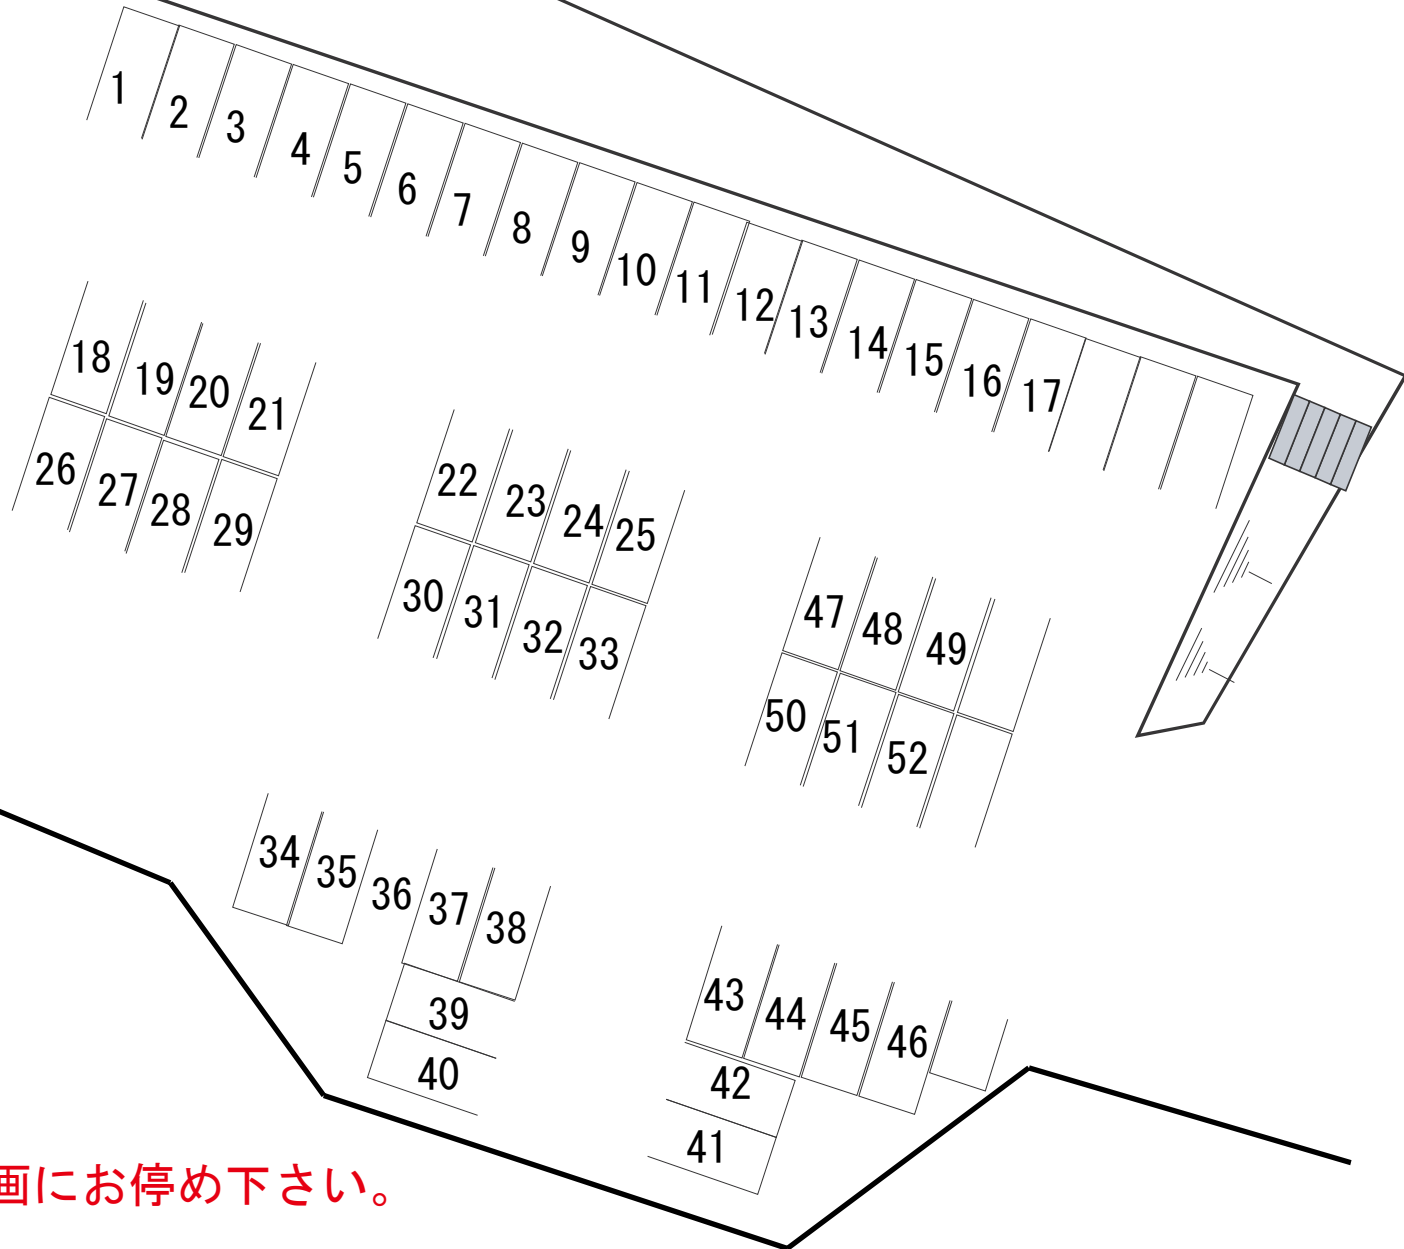

美浜 AUTOTEST CHALLENGE 駐車場図

受付

表彰台

オートテスト会場

※HP 記載エントリーリスト番号の区画にお停め下さい。